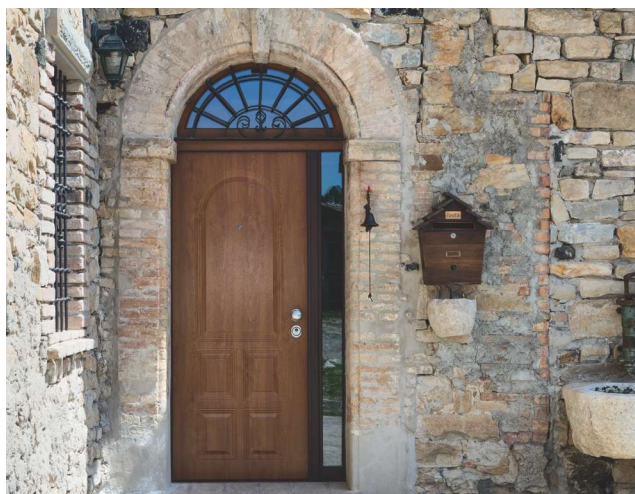

rivestimenti esterni
in **alluminio** e in **PVC**

rivestimenti esterni in alluminio

finiture

colori laccati

9005 opaco- mat			7001 opaco- mat
P 999 E			7035 opaco- mat
P 7203 grinz			9006 grinz
P 7003 grinz			P 7000
7016 opaco- mat			
P 7103 grinz			6019 opaco- mat
verde - green - vert grinz			5010 opaco- mat
6009 opaco- mat			5015 opaco- mat
6000 opaco- mat			5014 opaco- mat
P 7100			6005 opaco- mat